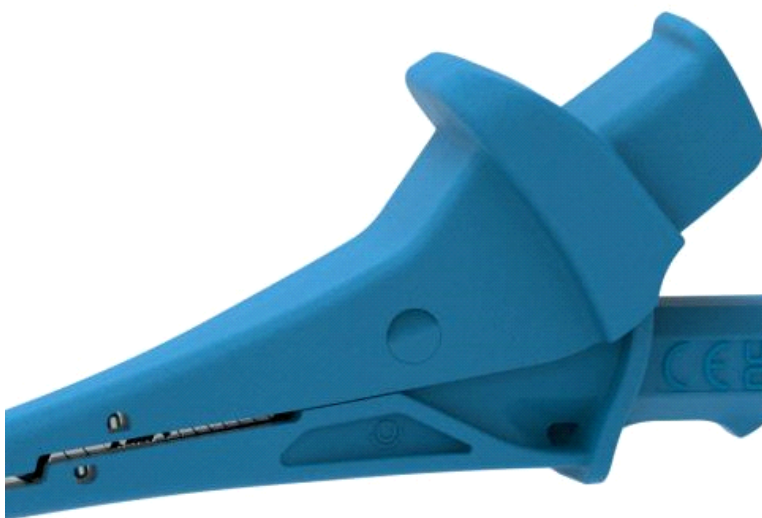

## Krokodilklämma - 5104, Blå

Kat III 1500V/Kat IV 1000V

Mångsidig krokodilklämma med 4 mm banankontakt. Kan användas på allt från solpaneler till elbilar, motorer och kopparskenor.

### Tekniska Data:

Färg:

Blå