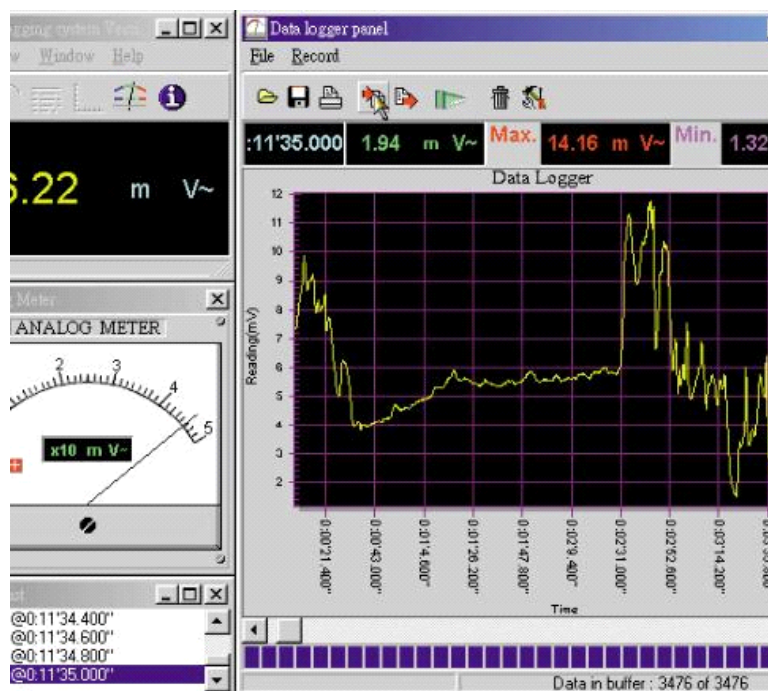

Software og USB/Ir interface for Elma 25x/20x serien

Tilslutningsinterface Ir til USB samt Software på CD til online måling af den aktuelt viste værdi på Elma 20x/20xs og 25x/25xs

Tekniske Data:

Windows: