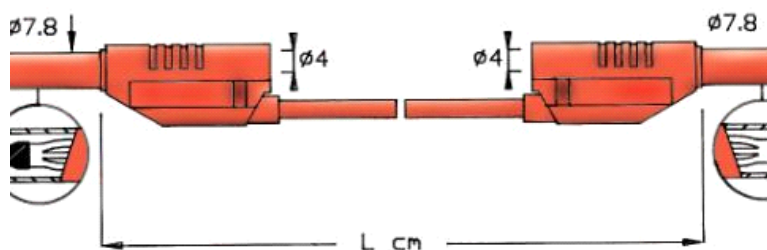

EAN 5703317459961 / E-NR 4290724

TYP 2711 SILIKON

200 cm, Färg: Svart

Kvalitetstestledningar med fasta stickproppar och dubbelisolerad, högflexibel silikon. Uppfyller IEC 61010-1 KAT IV 600V och KAT III 1000V, 0,75mm² 12A med isolerade, stapelbara säkerhetskontakter.

Tekniska Data:

Längd:	200 cm
Färg:	Svart
IEC61010:	Kat III 1000V
:	Kat IV 600V

Tilbehör

EAN	E-NR	Produkt
5703317459954	4290723	Testledning - 2711, 200cm röd
5703317459978	4290725	Testledning - 2711, 200cm blå
5703317459985	4290726	Testledning - 2711, 200cm gul
5703317459992	4290727	Testledning - 2711, 200cm grön
5703317459800		Testledning - 2711, 25cm röd
5703317459855	4290713	Testledning - 2711, 50cm röd
5703317459909	4290718	Testledning- 2711, 100cm röd
5706445321094	4290169	Testledning - 2711, röd, 150cm