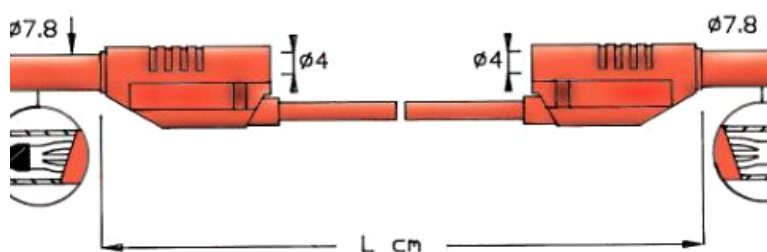

TYP 2611 SILIKON

200 cm, Färg: Röd

Kvalitetstestledningar med fasta stickproppar och dubbelisolerad, högflexibel silikon. Uppfyller IEC 61010-1 KAT IV 600V och KAT III 1000V, 0,75mm² 12A med isolerade, stapelbara säkerhetskontakter.

Tekniska Data:

Längd:	200 cm
Färg:	Röd
IEC61010:	Kat III 1000V
:	Kat IV 600V

Tilbehör

EAN	E-NR	Produkt
5703317459961	4290724	Testledning - 2711, 200cm svart
5703317459978	4290725	Testledning - 2711, 200cm blå
5703317459985	4290726	Testledning - 2711, 200cm gul
5703317459992	4290727	Testledning - 2711, 200cm grön
5703317459800		Testledning - 2711, 25cm röd
5703317459855	4290713	Testledning - 2711, 50cm röd
5703317459909	4290718	Testledning- 2711, 100cm röd
5706445321094	4290169	Testledning - 2711, röd, 150cm