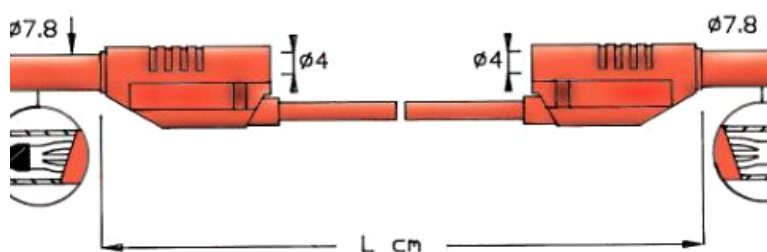

## TYP 2611 SILIKON

200 cm, Färg: Grön

Kvalitetstestledningar med fasta stickproppar och dubbelisolerad, högflexibel silikon. Uppfyller IEC 61010-1 KAT IV 600V och KAT III 1000V, 0,75mm<sup>2</sup> 12A med isolerade, stapelbara säkerhetskontakter.

### Tekniska Data:

Längd:	200 cm
Färg:	Grön
IEC61010:	Kat III 1000V
:	Kat IV 600V

### Tilbehör

EAN	E-NR	Produkt
5703317459954	4290723	Testledning - 2711, 200cm röd
5703317459961	4290724	Testledning - 2711, 200cm svart
5703317459978	4290725	Testledning - 2711, 200cm blå
5703317459985	4290726	Testledning - 2711, 200cm gul
5703317459800		Testledning - 2711, 25cm röd
5703317459855	4290713	Testledning - 2711, 50cm röd
5703317459909	4290718	Testledning- 2711, 100cm röd
5706445321094	4290169	Testledning - 2711, röd, 150cm