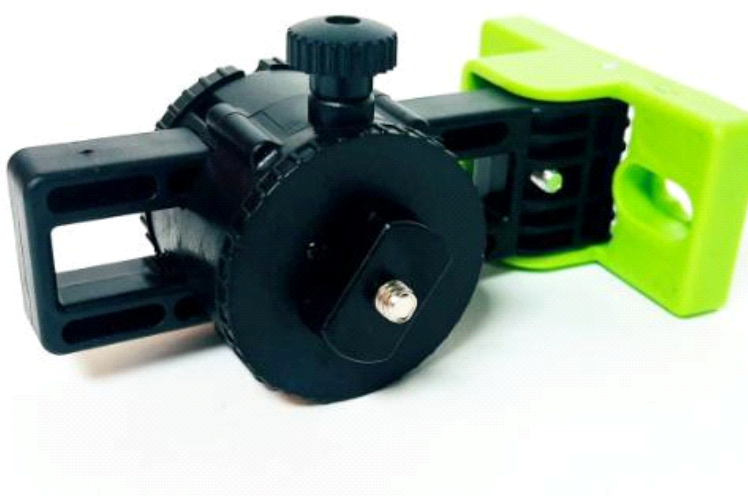

EAN 5706445677122 / E-NR

Original magnetadapter till Elma X360-x

Magnetadapter til Elma X360-x.

Tekniska Data: