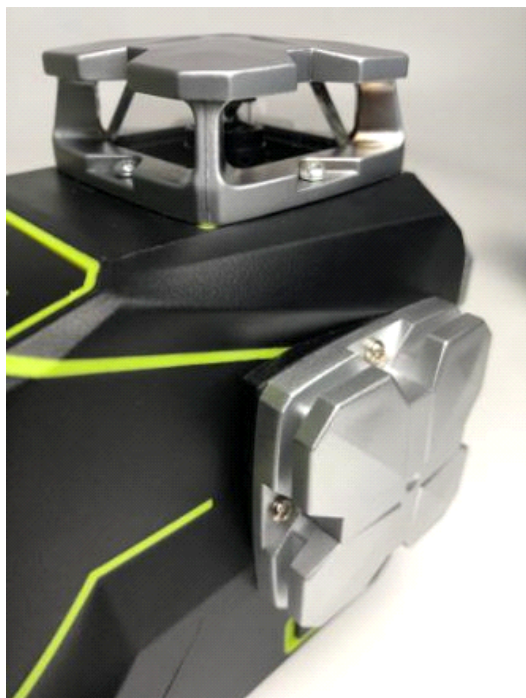

Elma Laser X360-2 linjelaser

Nu har du chansen att få en high-end 3D laser, med 360° laser, för perfekt uppmärkning i alla 3 dimensioner. Elma X360-serien har många funktioner och ett stort, uppladdningsbart Li-Ion batteri som håller hela arbetsdagen.

Elma Laser x360 linjelaser, för den professionella användaren, använder den senaste teknologin med grönt laserljus, för extra tydlig uppmärkning. Våra ögon är upp till 4 gånger mer känsliga i det gröna området, i förhållande till klassiska röda linjelasrar, vilket ökar linjernas synlighet dramatiskt, både inomhus och utomhus. Så nu får du perfekta uppmärkningsmöjligheter, även på långa avstånd och det är slut med att rita streck på väggar, golv och tak, när du t.ex. skall montera kök, hänga upp hyllor och lampor, nivellera rörinstallationer eller sätta väggkanaler.

Elma Laser x360-serien visar (beroende på modell), två, tre eller fyra 360° linjer, för full uppmärkning i alla 3 dimensioner, hela vägen runt instrumentet. Snabbt och enkelt, och du har båda händerna fria för arbetet. Det enda du skall göra, är att placera lasern och slå på den.

Glöm allt om tidskrävande, exakt inställning av instrumentet. Elma Laser x360 är självnivellerande, och är avvikelsen för stor för självnivellering, blinkar lasern kraftigt så att fel undviks. Utöver horisontella och vertikala 360° linjer, kan du också göra linjer i skråvinklar – det är bra t.ex. vid uppmätning för trappor och räcken. Med låsfunktionen deaktiveras självnivelleringen, och skråvinkeln ställs enkelt in, t.ex. genom att placera instrumentet på ett standard kamerastativ eller den medföljande, magnetiska vinkeladaptorn. När instrumentet är låst, indikeras det med en kort blink ca. var 3:e sekund, så du inte felaktigt tror att linjerna är i lod och väg. Som extra säkerhet kan Elma Laser x360 inte slås av när transportlåset är fränkopplat, vilket säkrar upphängningen mot transportskador, som annars är det vanligaste felet på linjelasrar- här har man tänkt på allt.