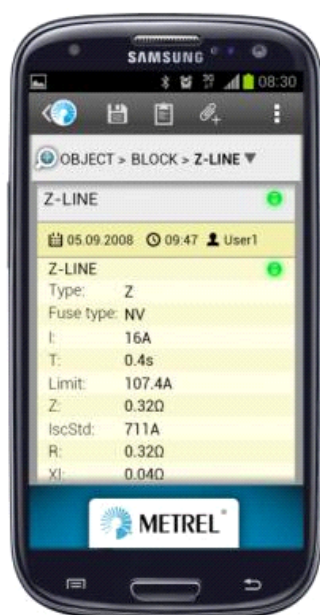

## Metrel Eurolink Android - Bluetooth og Android mobiløsning til Eurotest

Installatørenes arbeid blir mere og mere mobilt, hvor mange oppgaver skal kunne utføres direkte fra firmabilen. Oppgavehåndtering og innkjøp av varer foregår allerede i dag direkte på mobilen. Samtidig er det i forbindelse med NEK 400 forskriftene stigende krav til måling og dokumentasjon.

Elma Instruments har i samarbeid med Metrel utviklet en helt ny Android mobilprogramvare som gir mulighet for å gjøre hverdagen og NEK 400 test" enklere. Med Eurolink Android programvare får man PC-muligheter direkte på mobilen.

Med Eurolink for Android kan du via Bluetooth oppbygge installasjonsstrukturer og overføre data til og fra din tester. Du kan også ta bilder, video og lydsekvenser og tilknytte disse til spesifikke målinger. Den komplette målerapport med all dokumentasjon kan så sendes fra telefonen inn til kontoret for videre bearbeidelse til kunden. Installasjonstesteren må ikke tas med hjem til firmaet for å bli "tømt" for data, det hele kan gjøres trådløst i feltet.