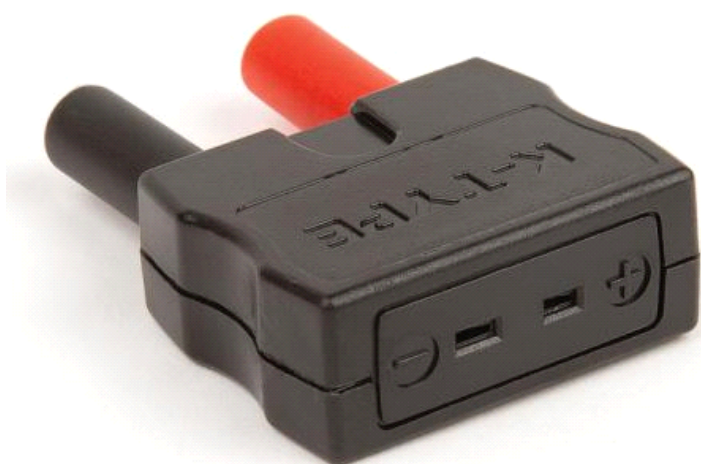

Temperaturadapter for standard type K føler

Temperaturadapter for standard type K føler. Passer på multimeter og strømtenger.

Tekniske Data: