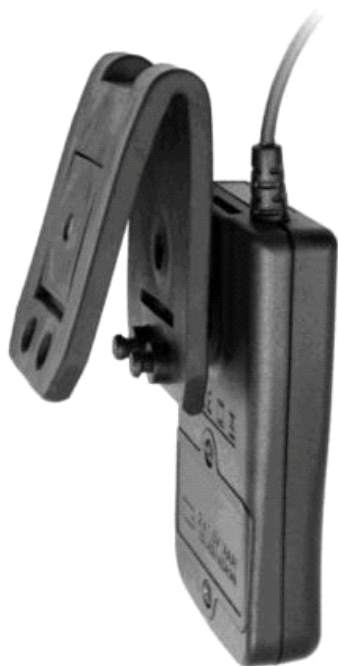

CA Digiflex Magnet

Multifix festes enkelt til beltet og holder måleinstrumentet eller vesken slik at du kan ha hendene fri.

Tekniske Data: