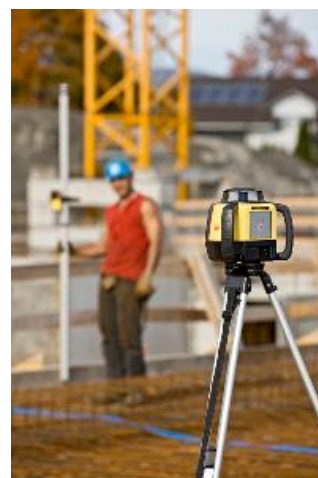

EAN 7640110696965 / EL-NR 6398690100

Robust serie rotationslasere klar til hårdt arbejde på byggepladsen
Rugby 600 serien, er en serie af rotationslasere der, uden at give køb på nøjagtighed, er bygget ekstremt robust med hårde arbejdsforhold for øje. Hele serien er kapslet vand- og støvtæt IP67 og byder på alle muligheder, fra den simple 610 som betjenes med én knap, til den avancerede 670/680 der med semiautomatisk, digitalt fald let anviser en hældning og sikrer at nøjagtig hældning holdes gennem en hel arbejdsdag.
Serien består af:

610 serien: Horisontalt selvsnivellerende, én knaps betjening. Lettere bliver det ikke

620 serien: Horisontalt selvsnivellerende. Med mulighed for hældning på 1 akse

640 serien: Horisontalt og vertikalt selvsnivellerende, 90° scan. Med mulighed for hældning på 2 akser.

670 serien: Semiautomatisk digitalt 1 fald, 90°

680 serien: Semiautomatisk digitalt 2 fald, 180°

Alle modeller leveres klart til brug i forskellige sæt med f.eks. standard eller Li-Ion batterier og forskellige tilbehørspakker, f.eks. er det muligt at opnå hele 1100 meters rækkevidde med din Rugby rotationslaser ved brug af RodEye 160 digital laser sensor.

Leica Rugby 610 ALK+RE120 leveres med alkaline batterier samt Rod Eye 120 modtager. Find stag, trefod osv. under tilbehør.

Kontakt os eller se vores hjemmeside www.elma.dk hvis du ønsker andre modeller eller ønsker at vide mere om rugby serien.

Tekniske Data:

Rækkevidde (Std.):	600m
Batterilevetid (Alkaline):	60 timer
Temperatur (Anvendelse):	-10..50°C
Temperatur (Opbevaring):	-20..70°C
Kapslingsklasse:	IP67
Laser:	Klasse2 635nm
Dimensioner:	212x239x192mm
Vægt:	2,38

Tilbehør

EAN	EL-NR	Produkt
5706445690008	6398206219	Stativ CTP104 for f.eks. Leica Roteo/Rugby
5706445690305	6398206167	Flexirod, teleskopstav, stadiet med mm skala og libelle
7640163573732	6398690553	CTC290, Aluminium elevator trefod, 290cm