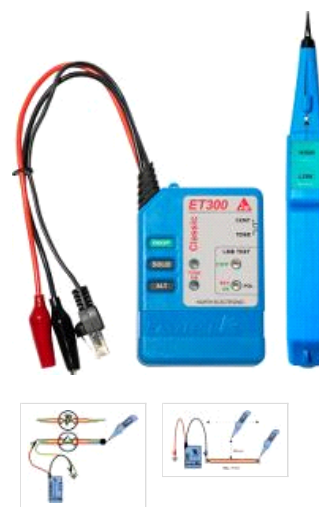

# Easytest Classic KE301

– Teletest sæt inkl. induktiv probe og taske

EAN 5706445370092 / EL-NR 6398880033

EASYTEST sættet, der består af tonesender og induktiv søgeprobe, er en enkelt og robust trådsøger, som løser problemet med at søge, identificere og følge kabelinstallationer af enhver art. EASYTEST er i stand til at finde isolerede kabler på afstande op til 60 cm og kan følge kablerne op til 15 km. Instrumentet kan søge og finde kabler, lederpar, splittede par, ombyttede par, kortslutninger, afbrudte ledere m.m. Selv blandt mange ledninger i multileder kabler, kan bestemte ledere findes.

EASYTEST er ideelt til tele-/datainstallatøren, hvor et enkelt trådpår skal identificeres, til alarmmontøren, som skal spore kabelnettet til alarmanlægget, til elinstallatøren, som skal kortlægge ledningsnettet i en bygning, til industrien, som skal søge ledere indstøbt i forskellige materialer, til forsyningsselskaber, som skal verificere tilslutninger og til autoelektrikeren, som skal søge på ledningsnettet i bilen. EASYTEST anvendes inden for talrige brancher, hvor en leder ikke umiddelbart kan følges fysisk eller visuelt.

Easytest kan tilsluttes via RJ 11 stikket eller de medfølgende krokodillenæb.

## Tekniske Data:

Spændingsbeskyttelse:	110V AC/240V DC
Rækkevidde:	15 km
Batteri sender:	1x9V 6F22 (ekskl.)
Batteri probe:	1x9V 6F22 (ekskl.)
Mål/vægt sender:	68 x 96 x 25 mm / 150 g
Mål/vægt probe:	220 x 40 x 25 mm / 80 g